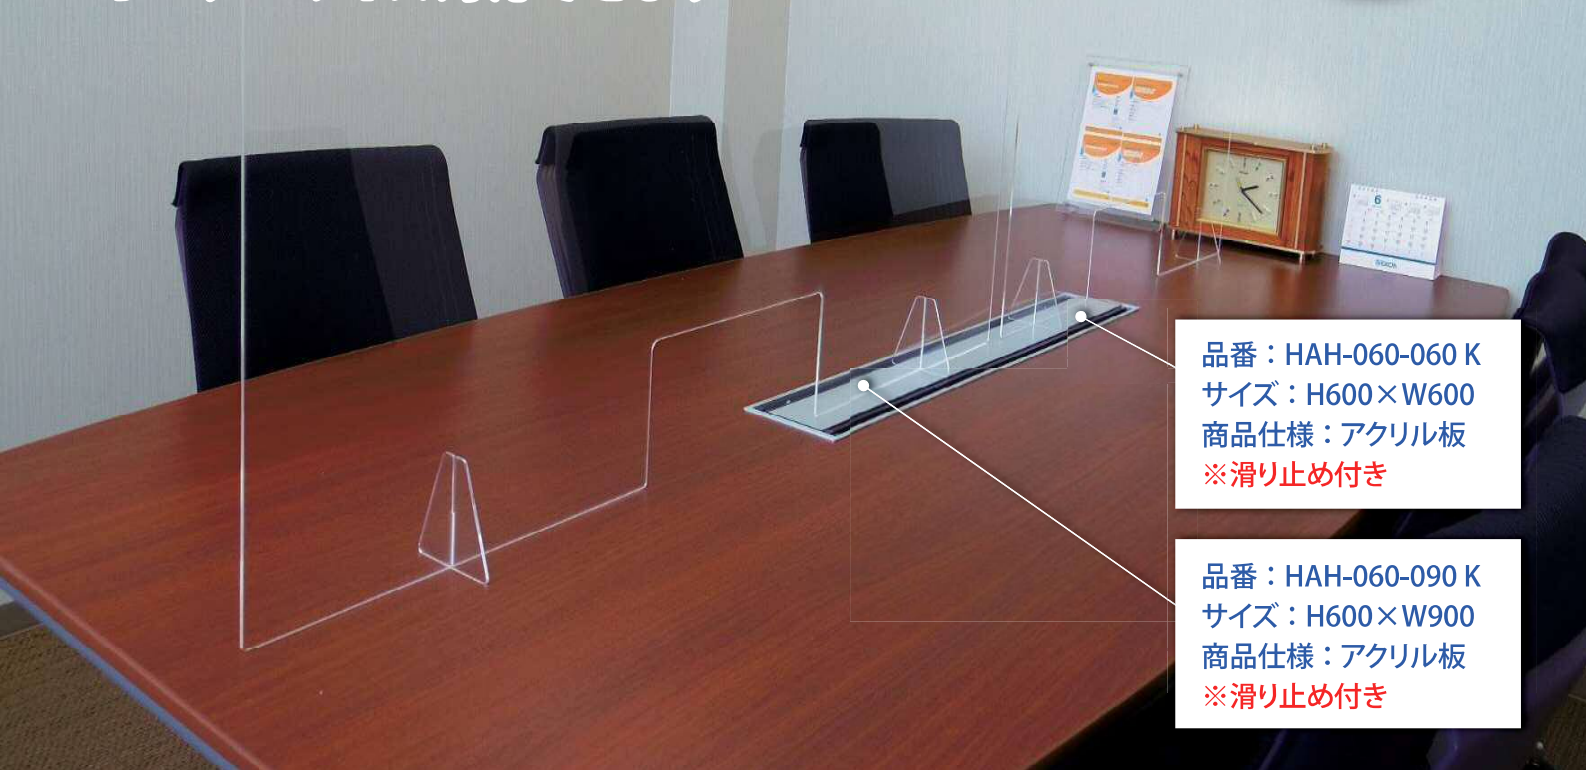

KOHDEN

飛沫感染防止パネル

純日本製

オーダーサイズ対応できます

品番：HAH-060-060 K
サイズ：H600×W600
商品仕様：アクリル板
※滑り止め付き

品番：HAH-060-090 K
サイズ：H600×W900
商品仕様：アクリル板
※滑り止め付き

標準的なテーブルに最適化した飛沫感染防止用透明パネルです。
店舗や窓口カウンターなどあらゆるシーンで距離を保つことができ安心感を得られます。
透明素材なので設置後も圧迫感無くご使用いただけます。

※パネルはウイルス等を感染(侵入)を完全に防ぐものではありません。
※掲載している写真はイメージです
※仕様は予告なく変更する可能性があります。

after

before

製品仕様

製品図	品番コード	品番	サイズ (mm)			備考
			高 H	幅 W	板厚	
	8000-001	HAH-060-030 ※2セット入	600	300	3	標準品
	8000-002	HAH-060-045 ※2セット入	600	450	3	標準品
	8000-003	HAH-060-060	600	600	3	標準品
	8000-004	HAH-060-090	600	900	3	標準品
	8000-005	HAH-060-120	600	1200	3	標準品
	8000-006	HAH-060-060 K	600	600	3	標準品
	8000-007	HAH-060-090 K	600	900	3	標準品
	8000-008	HAH-060-120 K	600	1200	3	標準品