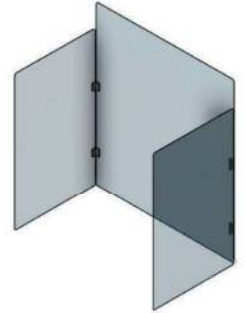

簡単設置。片手で移動。

サイズ (単位mm)

高さ	幅	板厚
600	350	3
600	450	3
600	600	3
600	900	3
600	1200	3

カウンタータイプ

■特徴

簡単設置。片手で移動。
並列同士の対策を。

サイズ (単位mm)

高さ	幅	板厚
600	600	3
700	600	3

固定型カウンタータイプ

■特徴

並列同士の対策を。
テーブルにしっかり固定。

サイズ (単位mm)

高さ	幅	板厚
600	450	3
600	600	3
700	600	3

※取付可能テーブル厚15mm~35mm

3面演台タイプ

■特徴

司会者の演台や会見に。
左右のパネルを低くし
声がこもらない。

サイズ (単位mm)

高さ	幅	板厚
750	600	3
900	600	3

テーブルサイドタイプ

■特徴

隣接机同士の対策に。

サイズ (単位mm)

高さ	幅	板厚
600	700	3
700	750	3

※取付可能テーブル厚15mm~35mm

受付タイプ

■特徴

テーブルから150mm
上げることで
受付窓口を広々と。

サイズ (単位mm)

高さ	幅	板厚
600	800	3
600	900	3

吊下げタイプ

■特徴